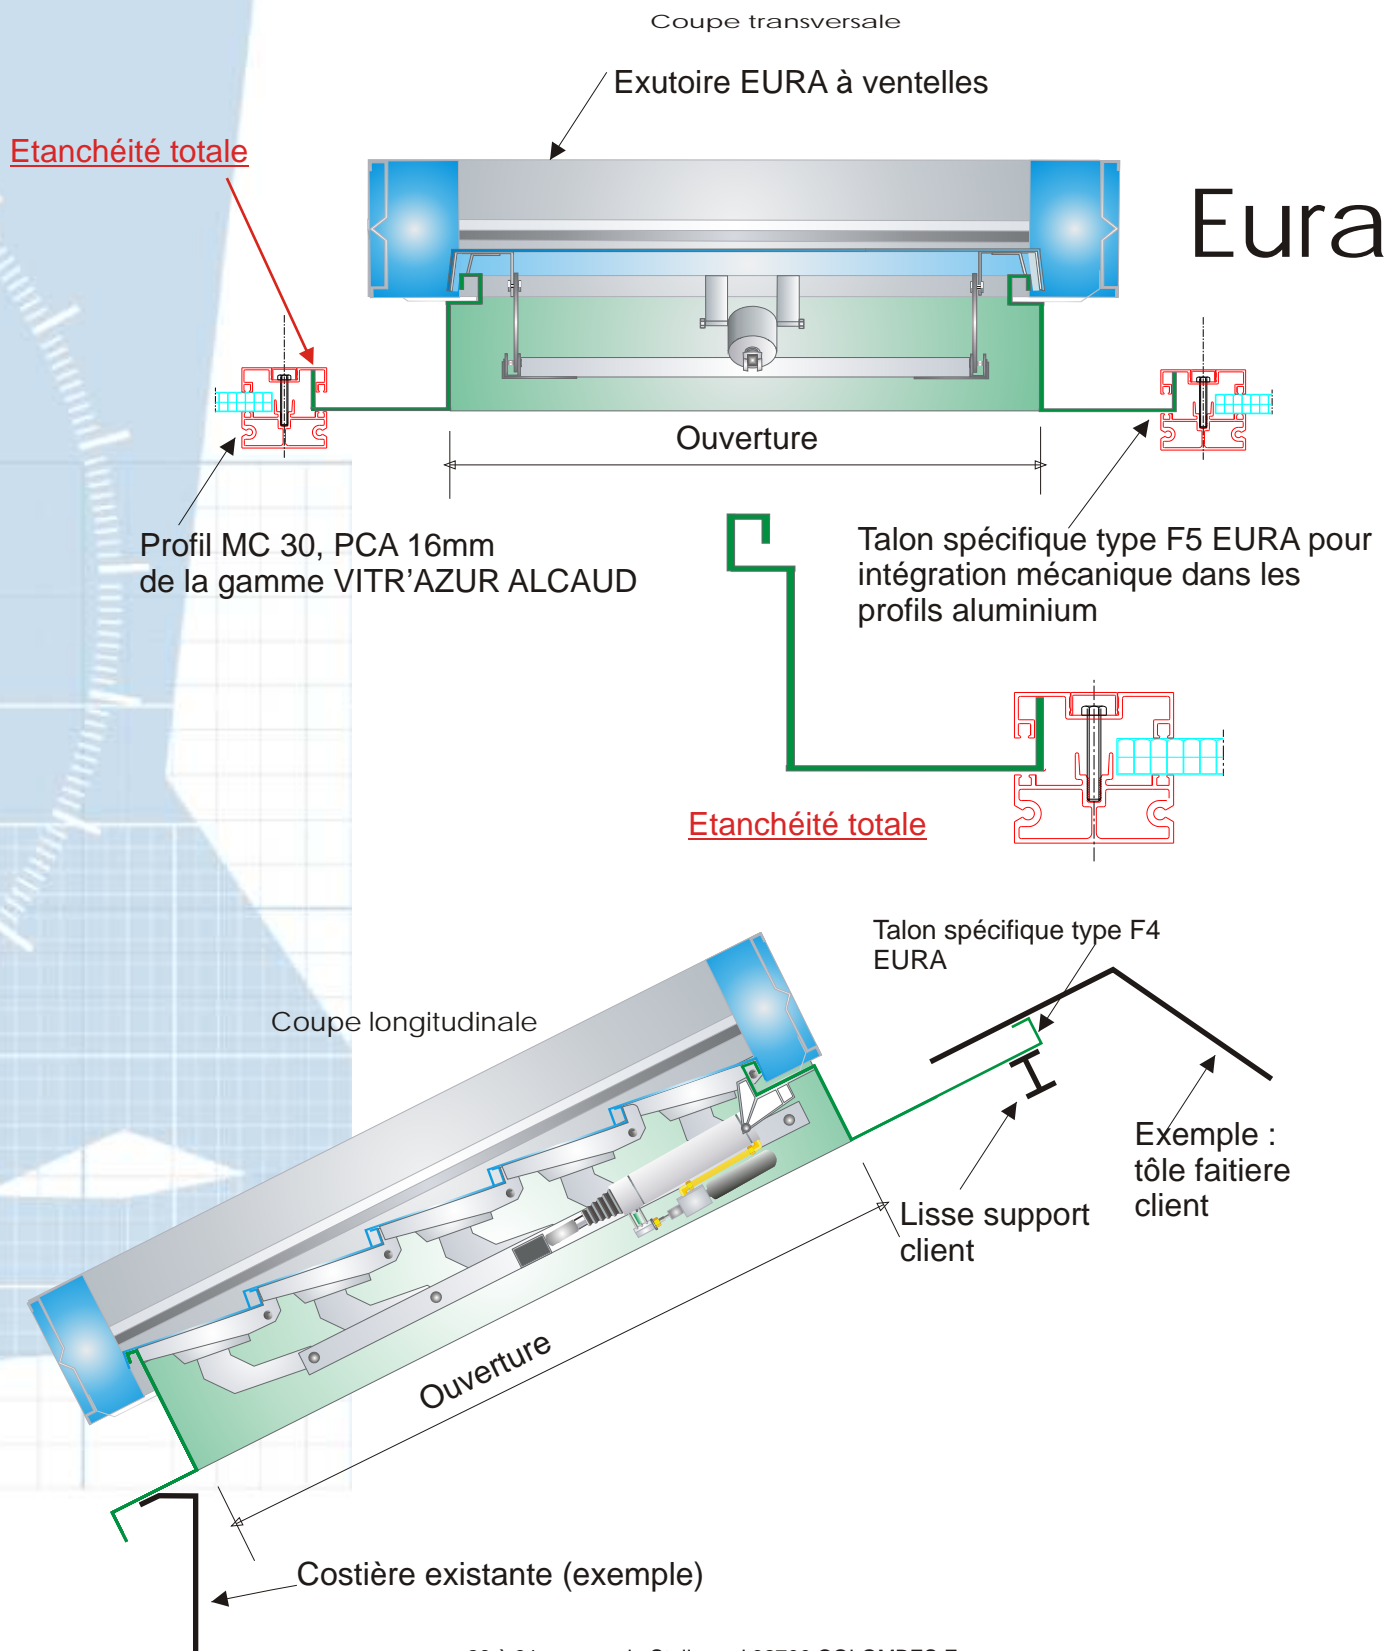

PARTICULARITE DU PRODUIT

29 à 31 avenue de Stalingrad 92700 COLOMBES France
Tél. : 01 47 84 94 57 Fax : 01 47 81 99 35
Site : www.alcaud.fr E-mail : alcaud@alcaud.fr